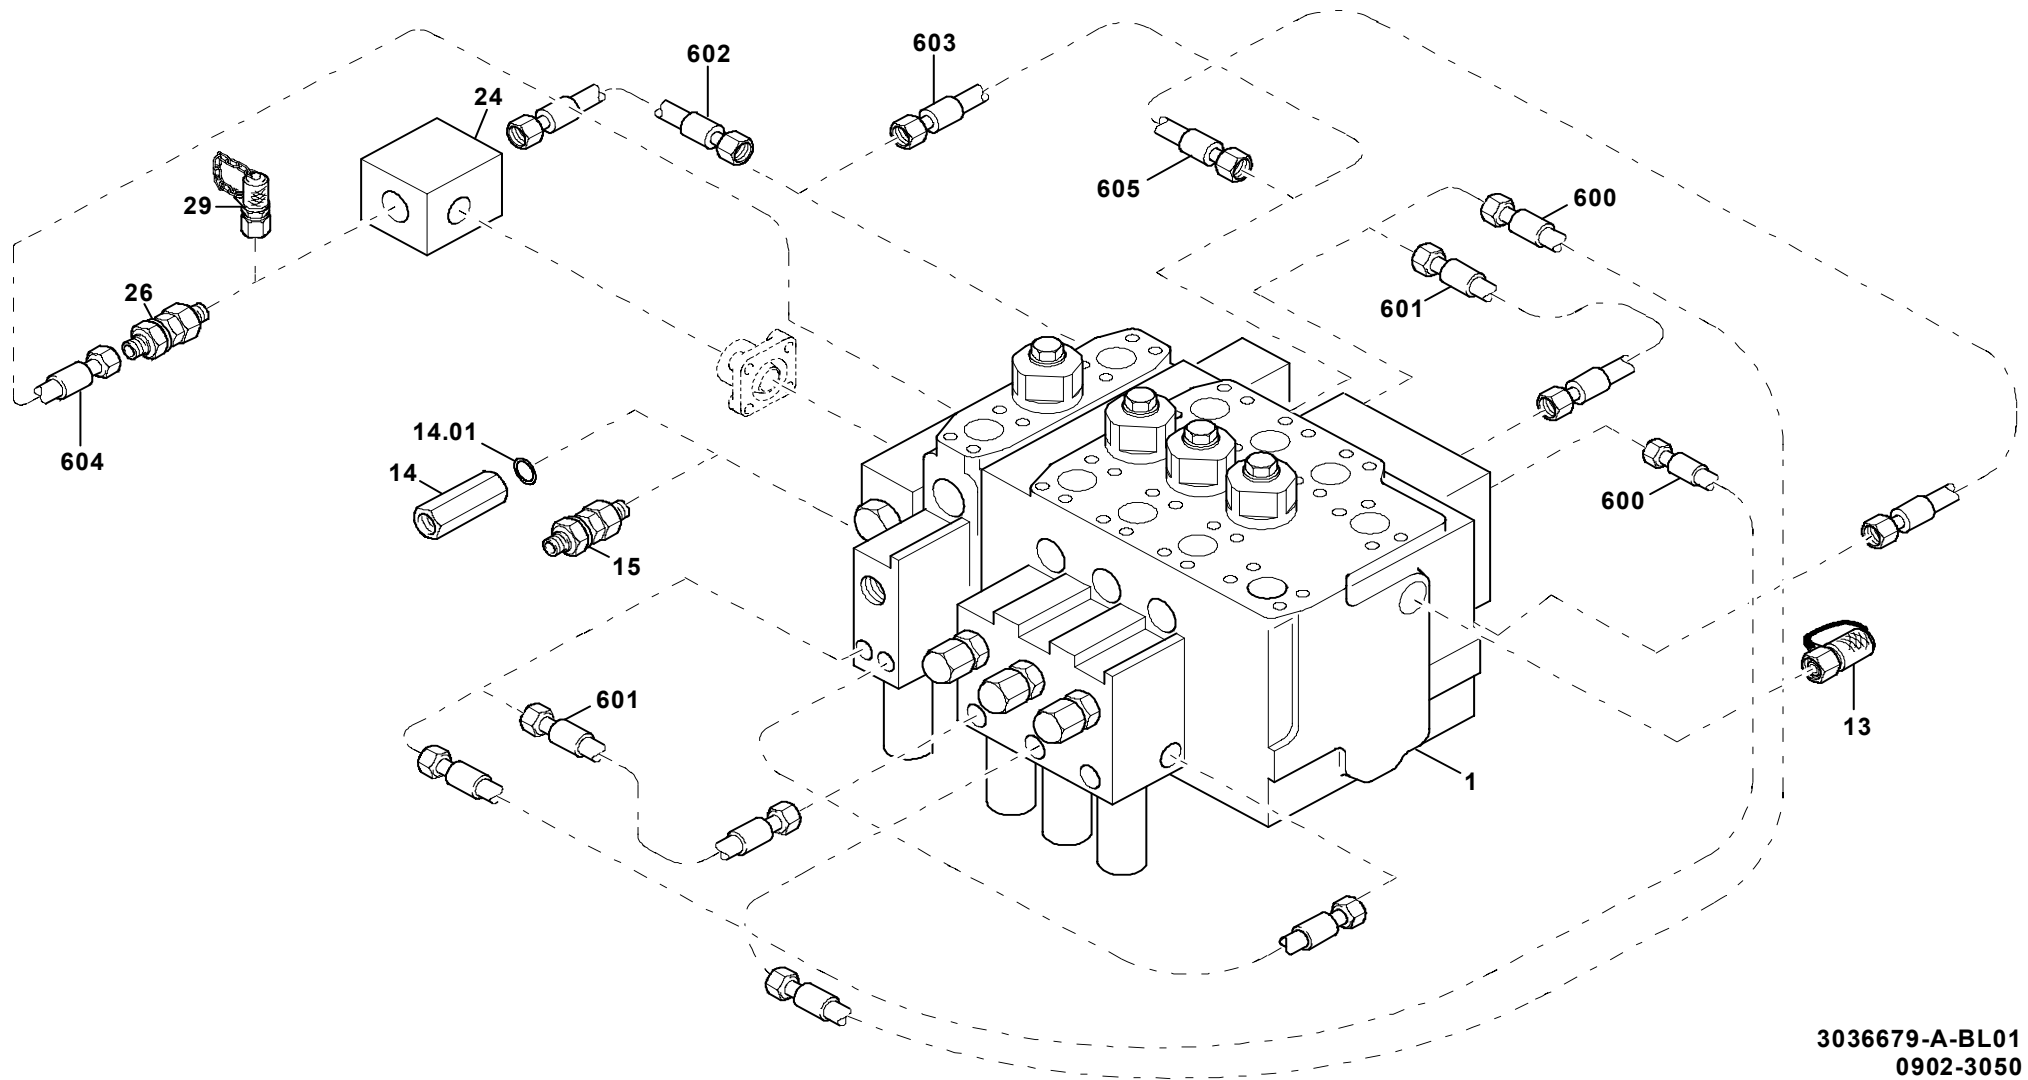

GROVE

KRANSTEUERUNG
CRANE CONTROL

BILDTADEL
PICTORIAL DISPLAY

09.02

3036679-ETL A

1/1

GMK 3050
BE 600
G 786

3036679-A-BL01
0902-3050